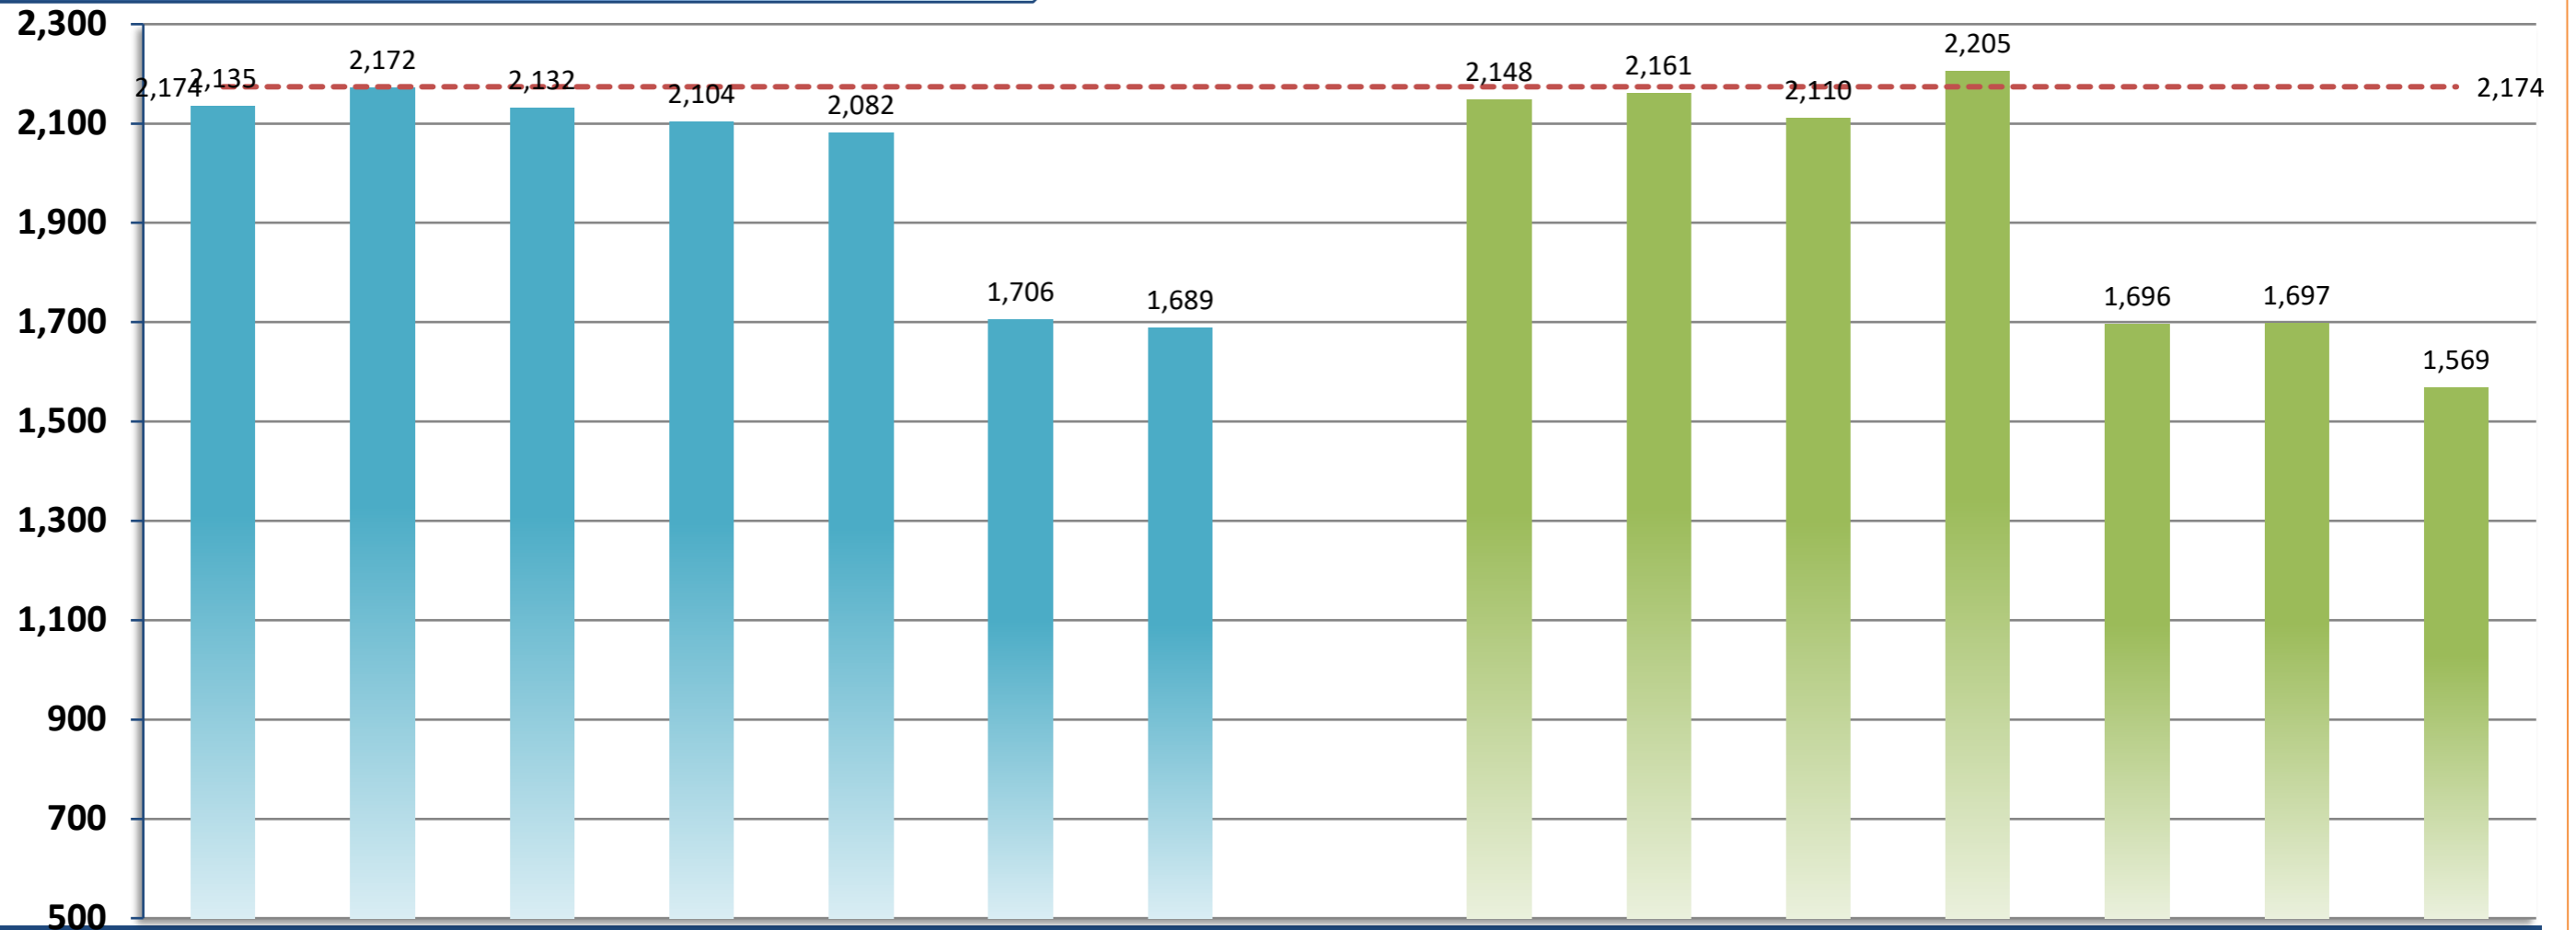

奈良先端大 週間でんき予報

2024年4月22日 現在

日付	4/15 Mon	4/16 Tue	4/17 Wed	4/18 Thu	4/19 Fri	4/20 Sat	4/21 Sun	4/22 Mon	4/23 Tue	4/24 Wed	4/25 Thu	4/26 Fri	4/27 Sat	4/28 Sun	4/29 Mon
天気															
最高気温 [°C]	26.2	25.3	25.1	21.3	24.4	26.3	19.5		24	22	25	27	24	27	26
最低気温 [°C]	12.8	16.3	14.9	11.5	10.1	11.1	15.8		18	17	15	13	16	16	17
最大電力 [kW]	2,135	2,172	2,132	2,104	2,082	1,706	1,689		2,148	2,161	2,110	2,205	1,696	1,697	1,569

先週の実績

週間予報

[学内専用ページはこちら](#)

■ 最大電力 ■ 予測電力 --- 目標電力

無限の可能性、ここが最先端 - Outgrow your limits

管理部 施設課

累積電力使用量

【用語説明】 目標値:前年度値の1%減