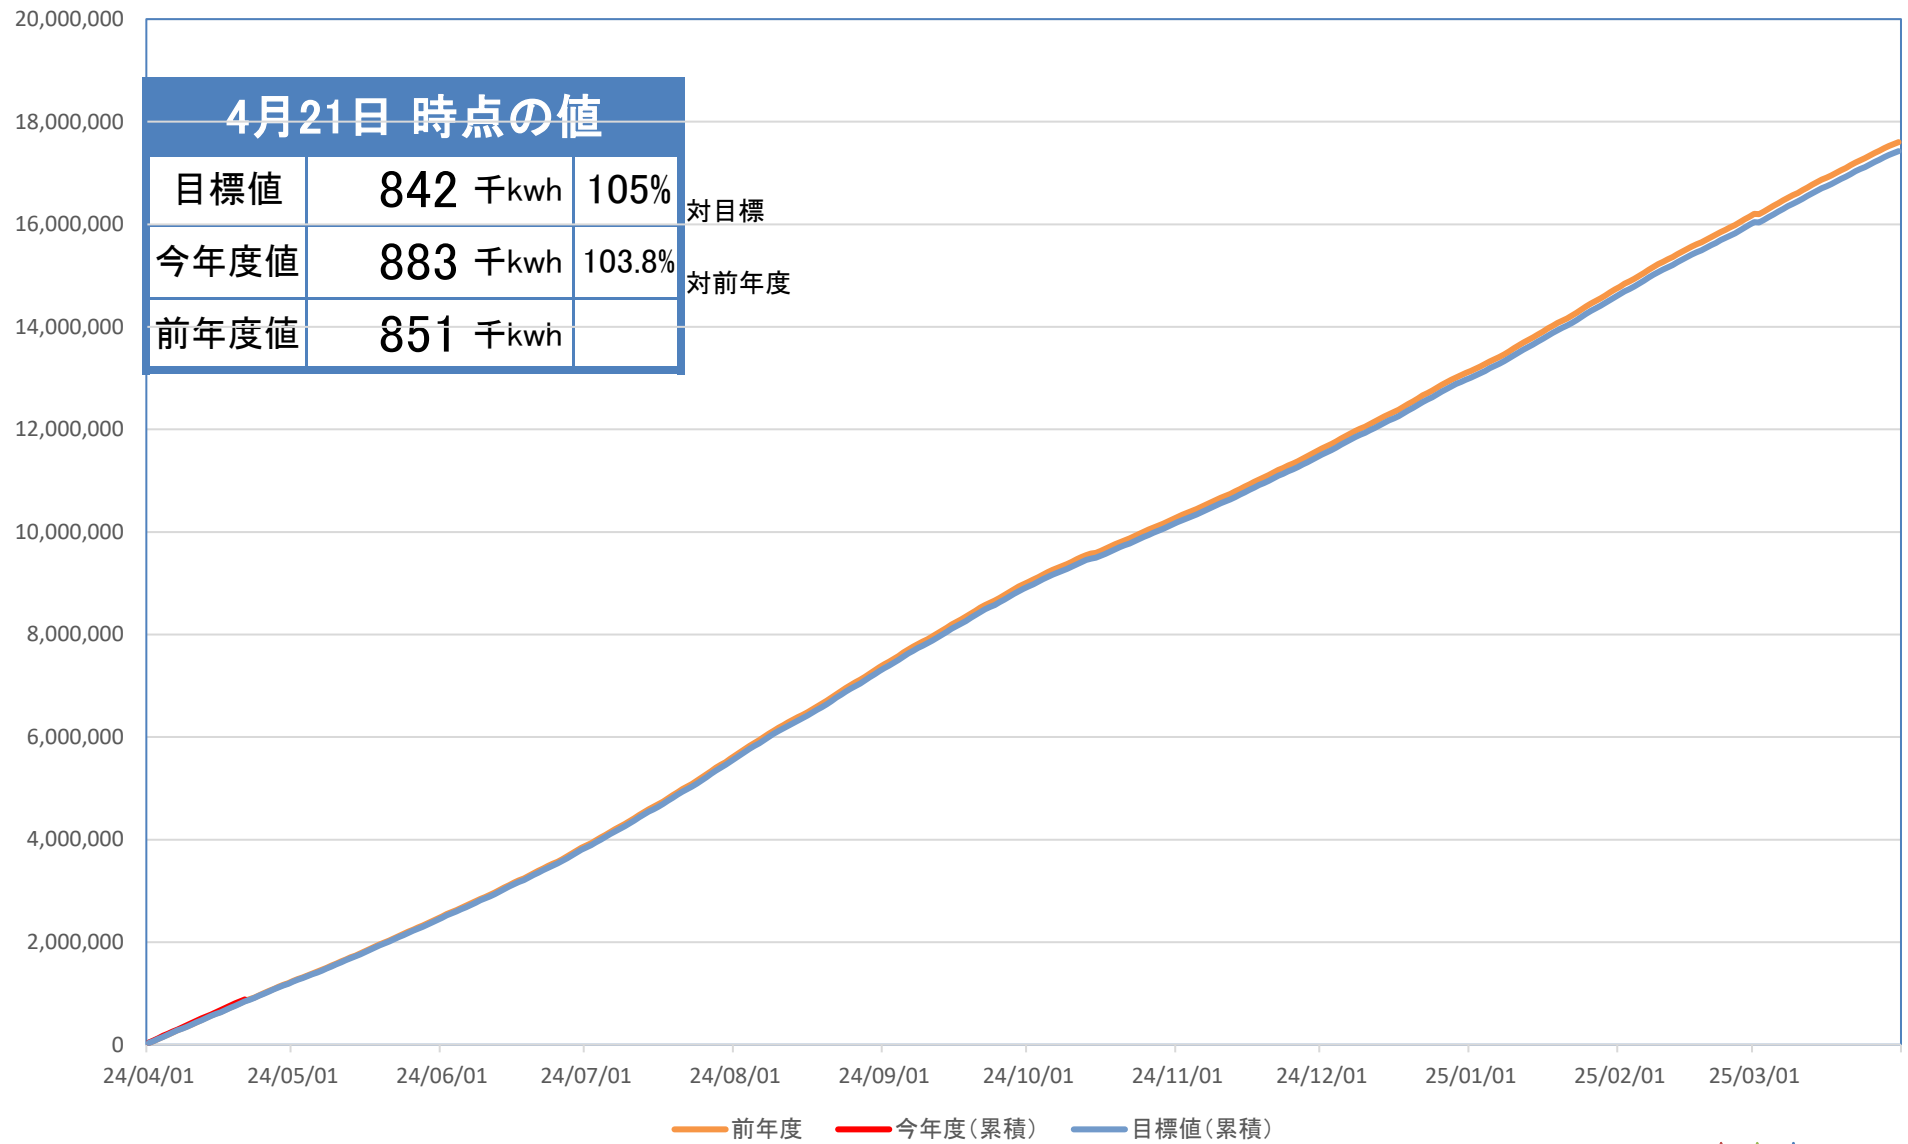

先週の実績

週間予報

[学内専用ページはこちら](#)

■ 最大電力 ■ 予測電力 --- 目標電力

無限の可能性、ここが最先端 - Outgrow your limits

管理部 施設課

累積電力使用量

【用語説明】 目標値:前年度値の1%減